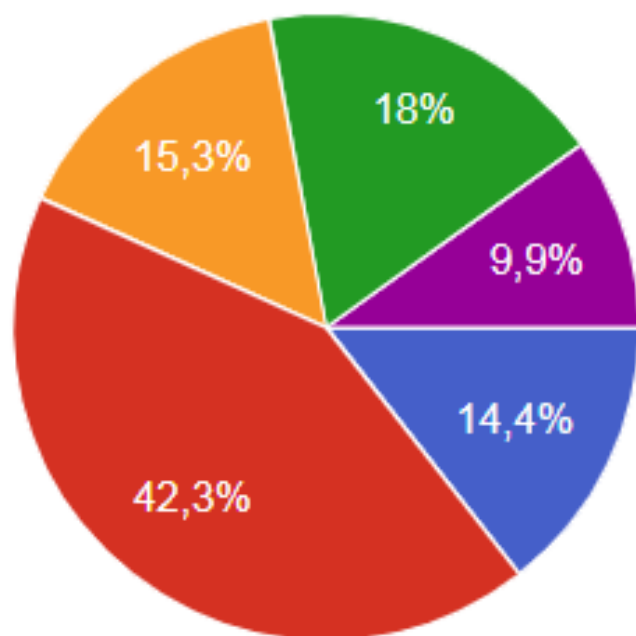

Родительское собрание

9 июня 2020 г.

Какой профиль обучения в 10-11 классах из предложенных ты бы выбрал?

111 ответов

- Естественно-научный профиль
- Гуманитарный профиль
- Социально-экономический профиль
- Технологический профиль
- Универсальный

Класс	Гуманитарный профиль	Социально- экономический профиль	Естественно- научный профиль	Технологический профиль	Итого
9а	9	0	4	0	13
9б	7	2	4	4	17
9г	1	0	0	0	1
9д	5	1	3	4	13
9е	3	0	0	1	4
Итого	25	3	11	9	48